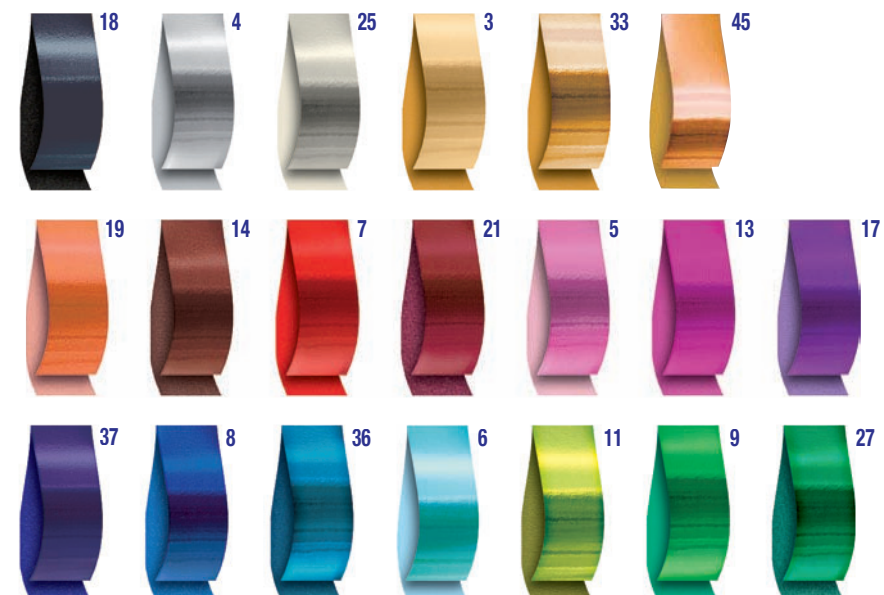

Colori disponibili/Available colours