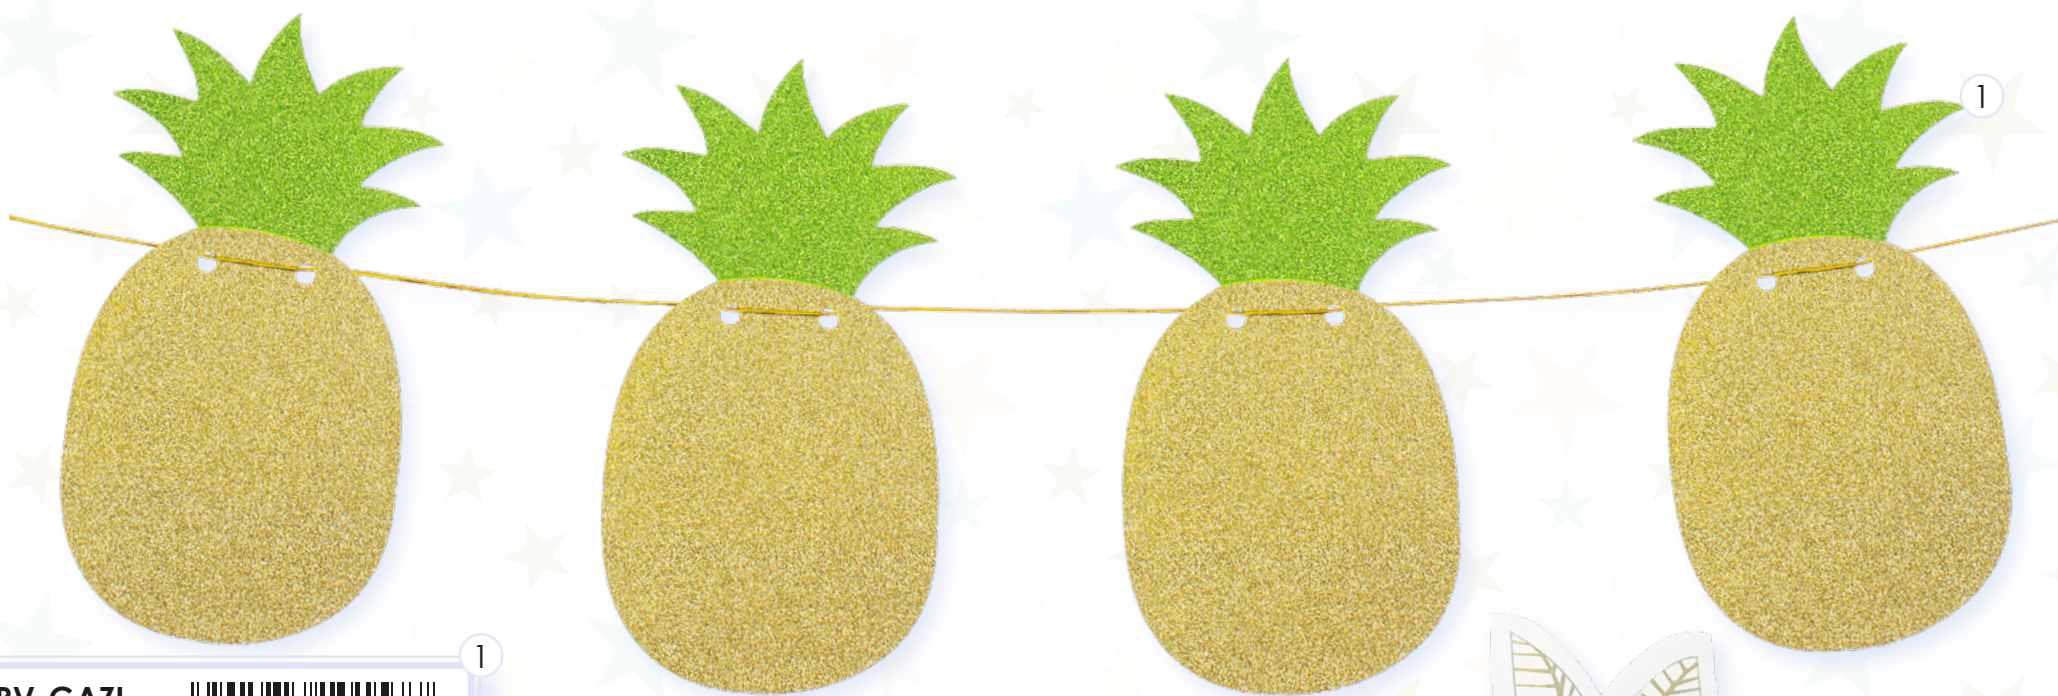

RV-GAZL

GIRLANDA BROKATOWA "ANANAS - ZIEŁONE LISTKI"
ROZM. 10.5X20X250 CM

GLITTER GARLAND „PINEAPPLE - GREEN LEAVES”, SIZE 10.5X20X250 CM

1 op. - 10 zest.
1 kar. - 100 zest.

1 inner - 10 sets
1 ctn. - 100 sets