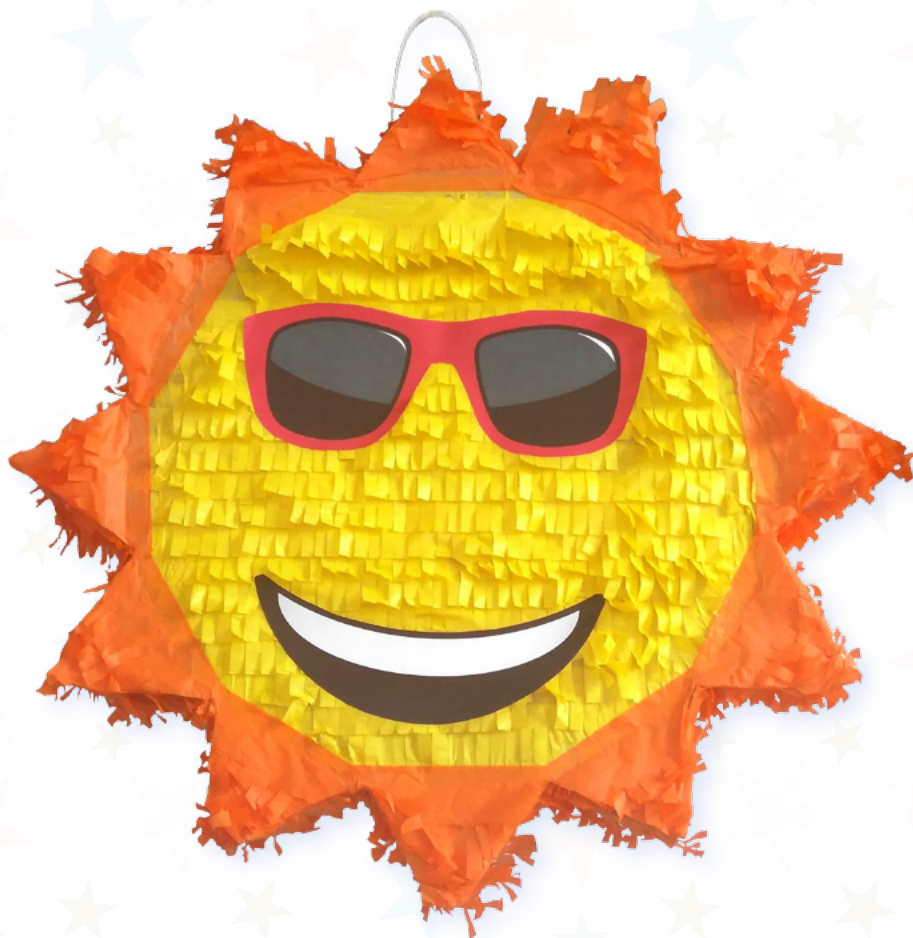

WM-PCY9

PINIATA CYFRA "9"
ROZM. 50X35X7.5 CM

PINIATA DIGIT „9”
SIZE 50X35X7.5 CM

1 kar. - 4 szt.

1 ctn. - 4 pcs

WM-PSLO

PINIATA "SŁONECZKO W OKULARACH"
ROZM. 40X40X9CM

SUN PINATA
SIZE 40X40X9 CM