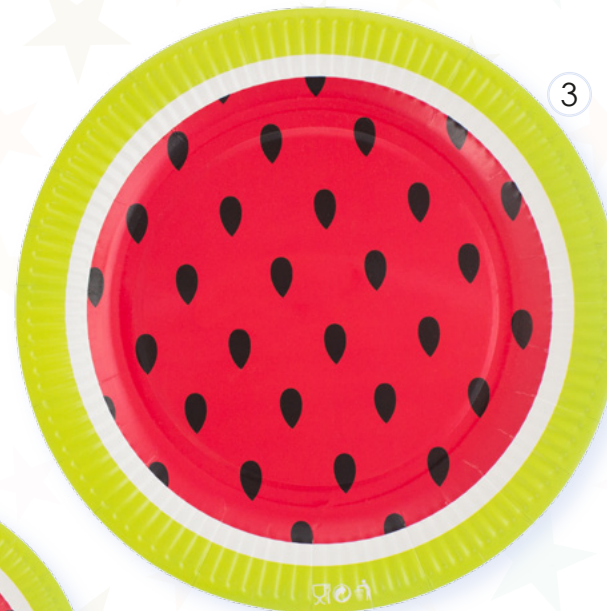

1 op. - 10 zest.
1 kar. - 140zest.

JT-RDAN

ROZETA DEKORACYJNA "ANANAS"
ROZM. 31 CM

PINEAPPLE HONEYCOMB
34 CM
1 inner - 10 sets
1 ctn. - 180 sets

1 op. - 10 zest.
1 kar. - 180 zest.

JT-KPSA

KUBECZKI PAPIEROWE "SŁODKI ARBUZ"
6 SZT.