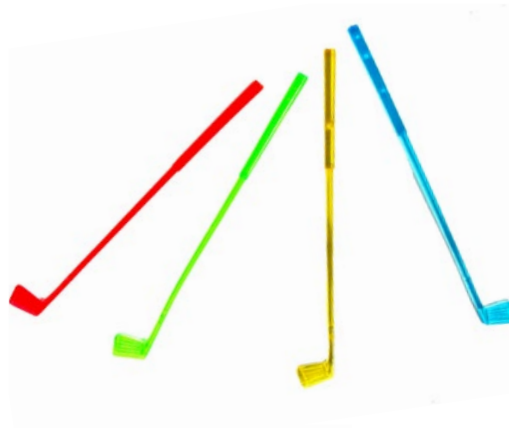

MIESZADELKA "Bus Stop" - 16.5 cm / 50 szt.

"Bus Stop" STIRRERS - 16.5 cm / 50 pcs.

5

KH-MDGO