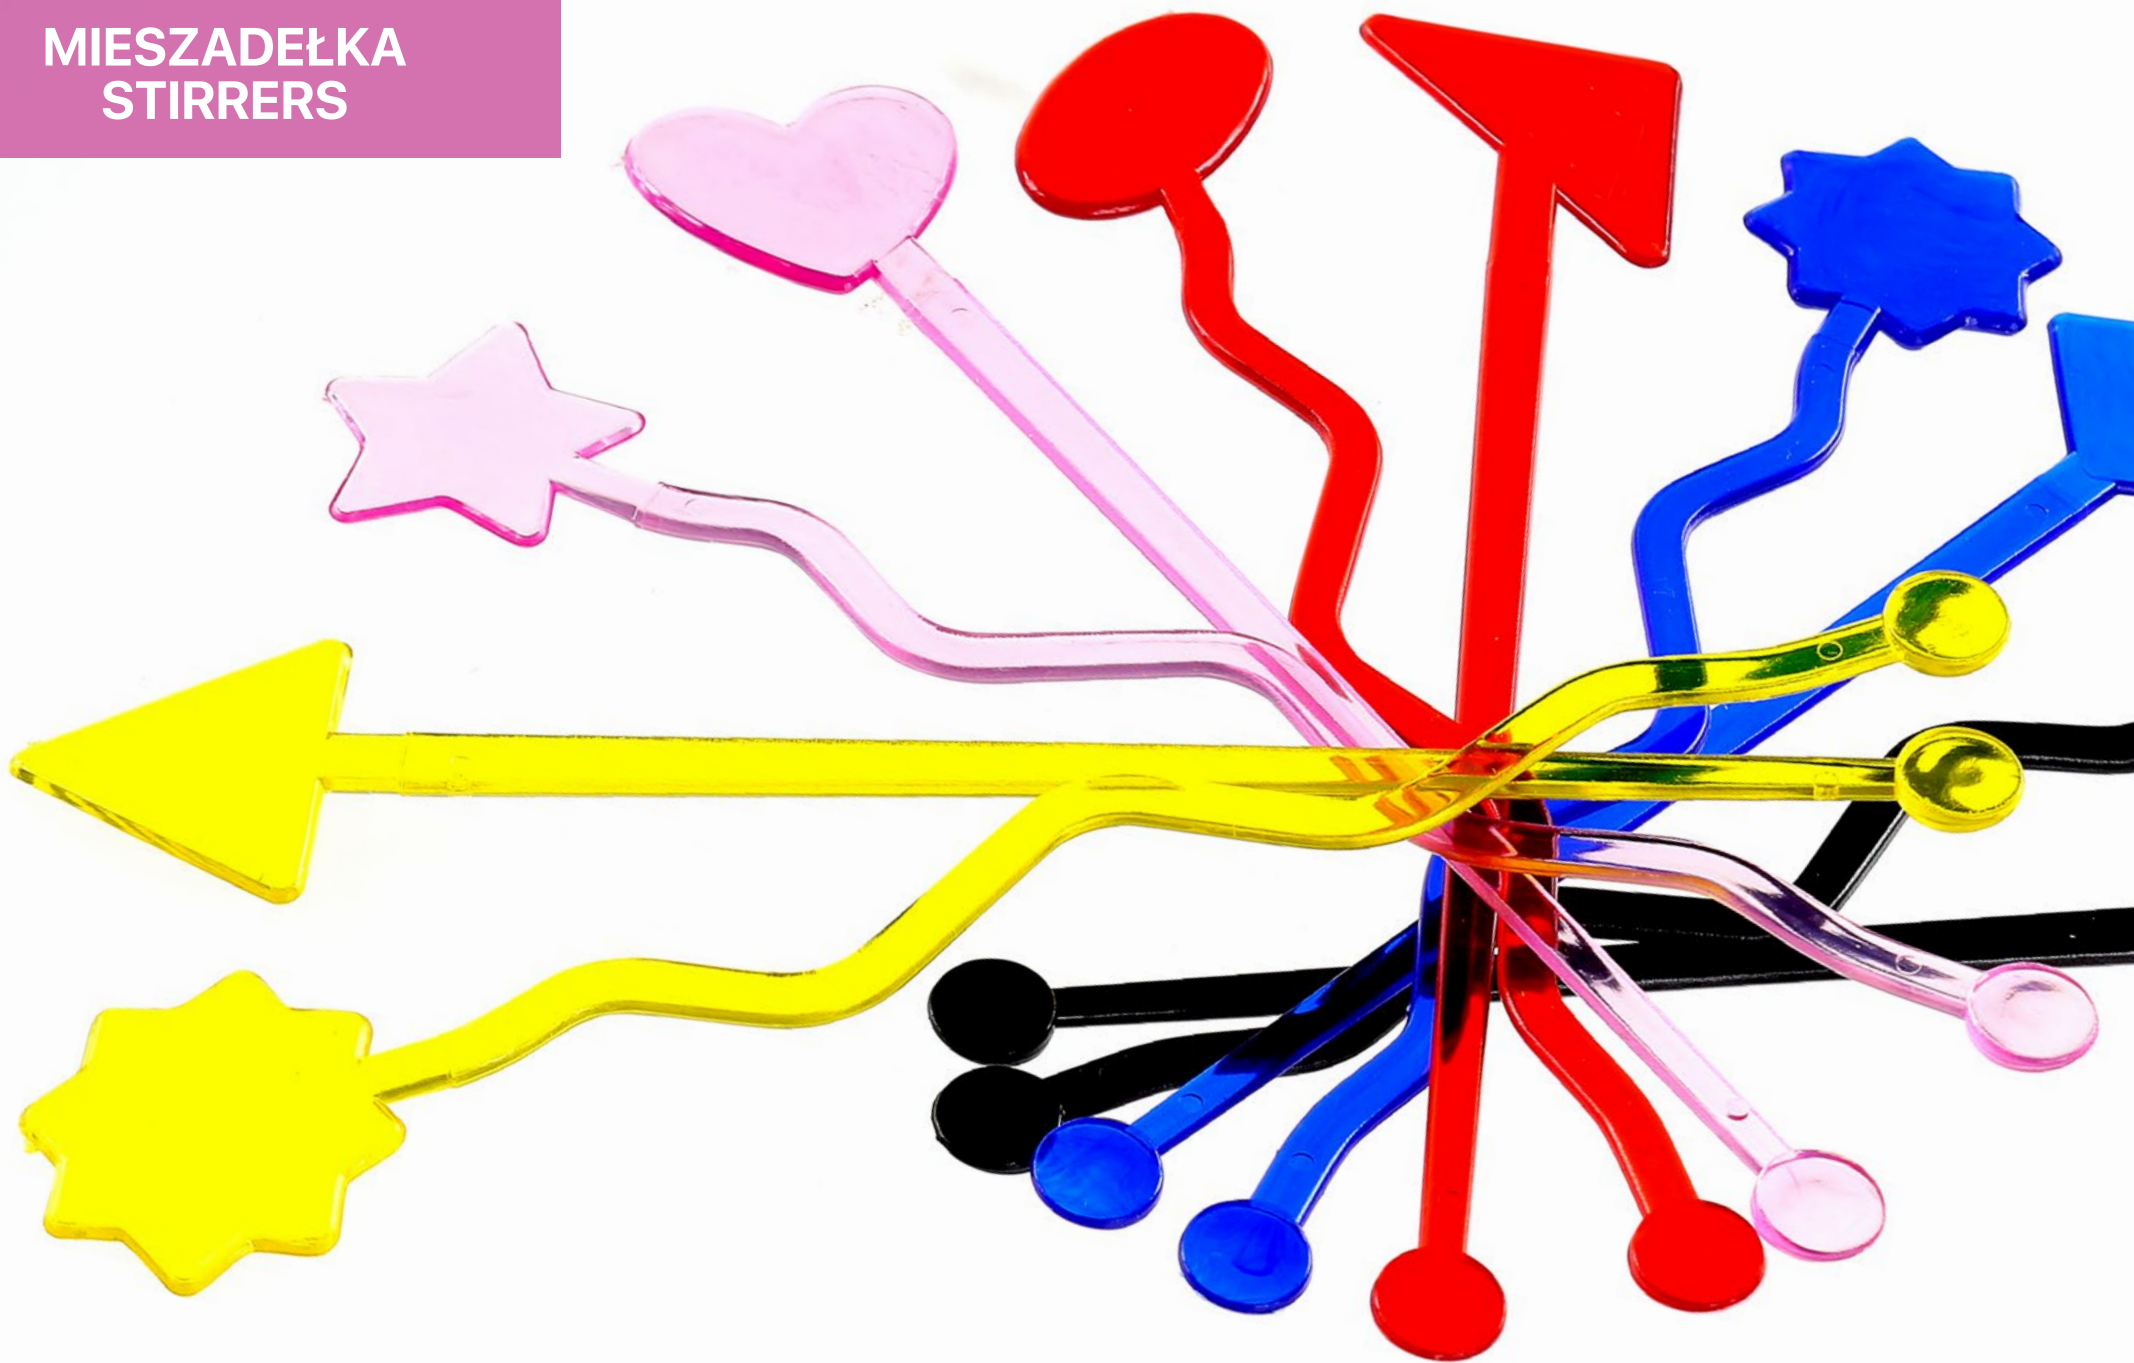

MISZADEŁKA  
STIRRERS

1

JB0014

ZESTAW 5 mieszadelek ONA/ON - 20cm

SET of 5 stirrers ONA / ON - 20cm

2

JB0018

ZESTAW 6 mieszadelek "Kij golfowy" - 20 cm