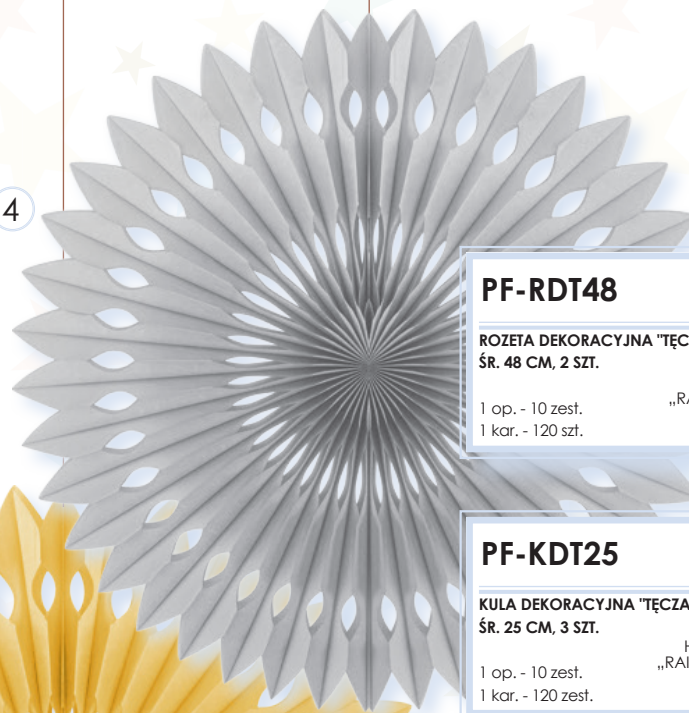

1 op. - 10 szt.
1 kar. - 80 szt.

3

PF-KDEC30

KULA DEKORACYJNA ECRU
ŚR. 30 CM, 1 SZT.

HONEYCOMB BALL DECORATION
ECRU, DIAMETER 30 CM, 1 PC
1 inner - 10 pcs
1 ctn. - 80 pcs

1 op. - 10 szt.
1 kar. - 80 szt.

4

PF-KDPR30

KULA DEKORACYJNA PUDROWY RÓŻ
ŚR. 30 CM, 1 SZT.

HONEYCOMB BALL DECORATION
LIGHT PINK, DIAMETER 30 CM, 1 PC
1 inner - 10 pcs
1 ctn. - 80 pcs

1 op. - 10 szt.
1 kar. - 80 szt.

5

PF-KDBO30

KULA DEKORACYJNA BORDO
ŚR. 30 CM, 1 SZT.

HONEYCOMB BALL DECORATION
DARK RED, DIAMETER 30 CM, 1 PC
1 inner - 10 pcs
1 ctn. - 80 pcs

1 op. - 10 szt.
1 kar. - 80 szt.

PF-RDT48

ROZETA DEKORACYJNA "TĘCZA"
ŚR. 48 CM, 2 SZT.

1 op. - 10 zest.
1 kar. - 120 szt.